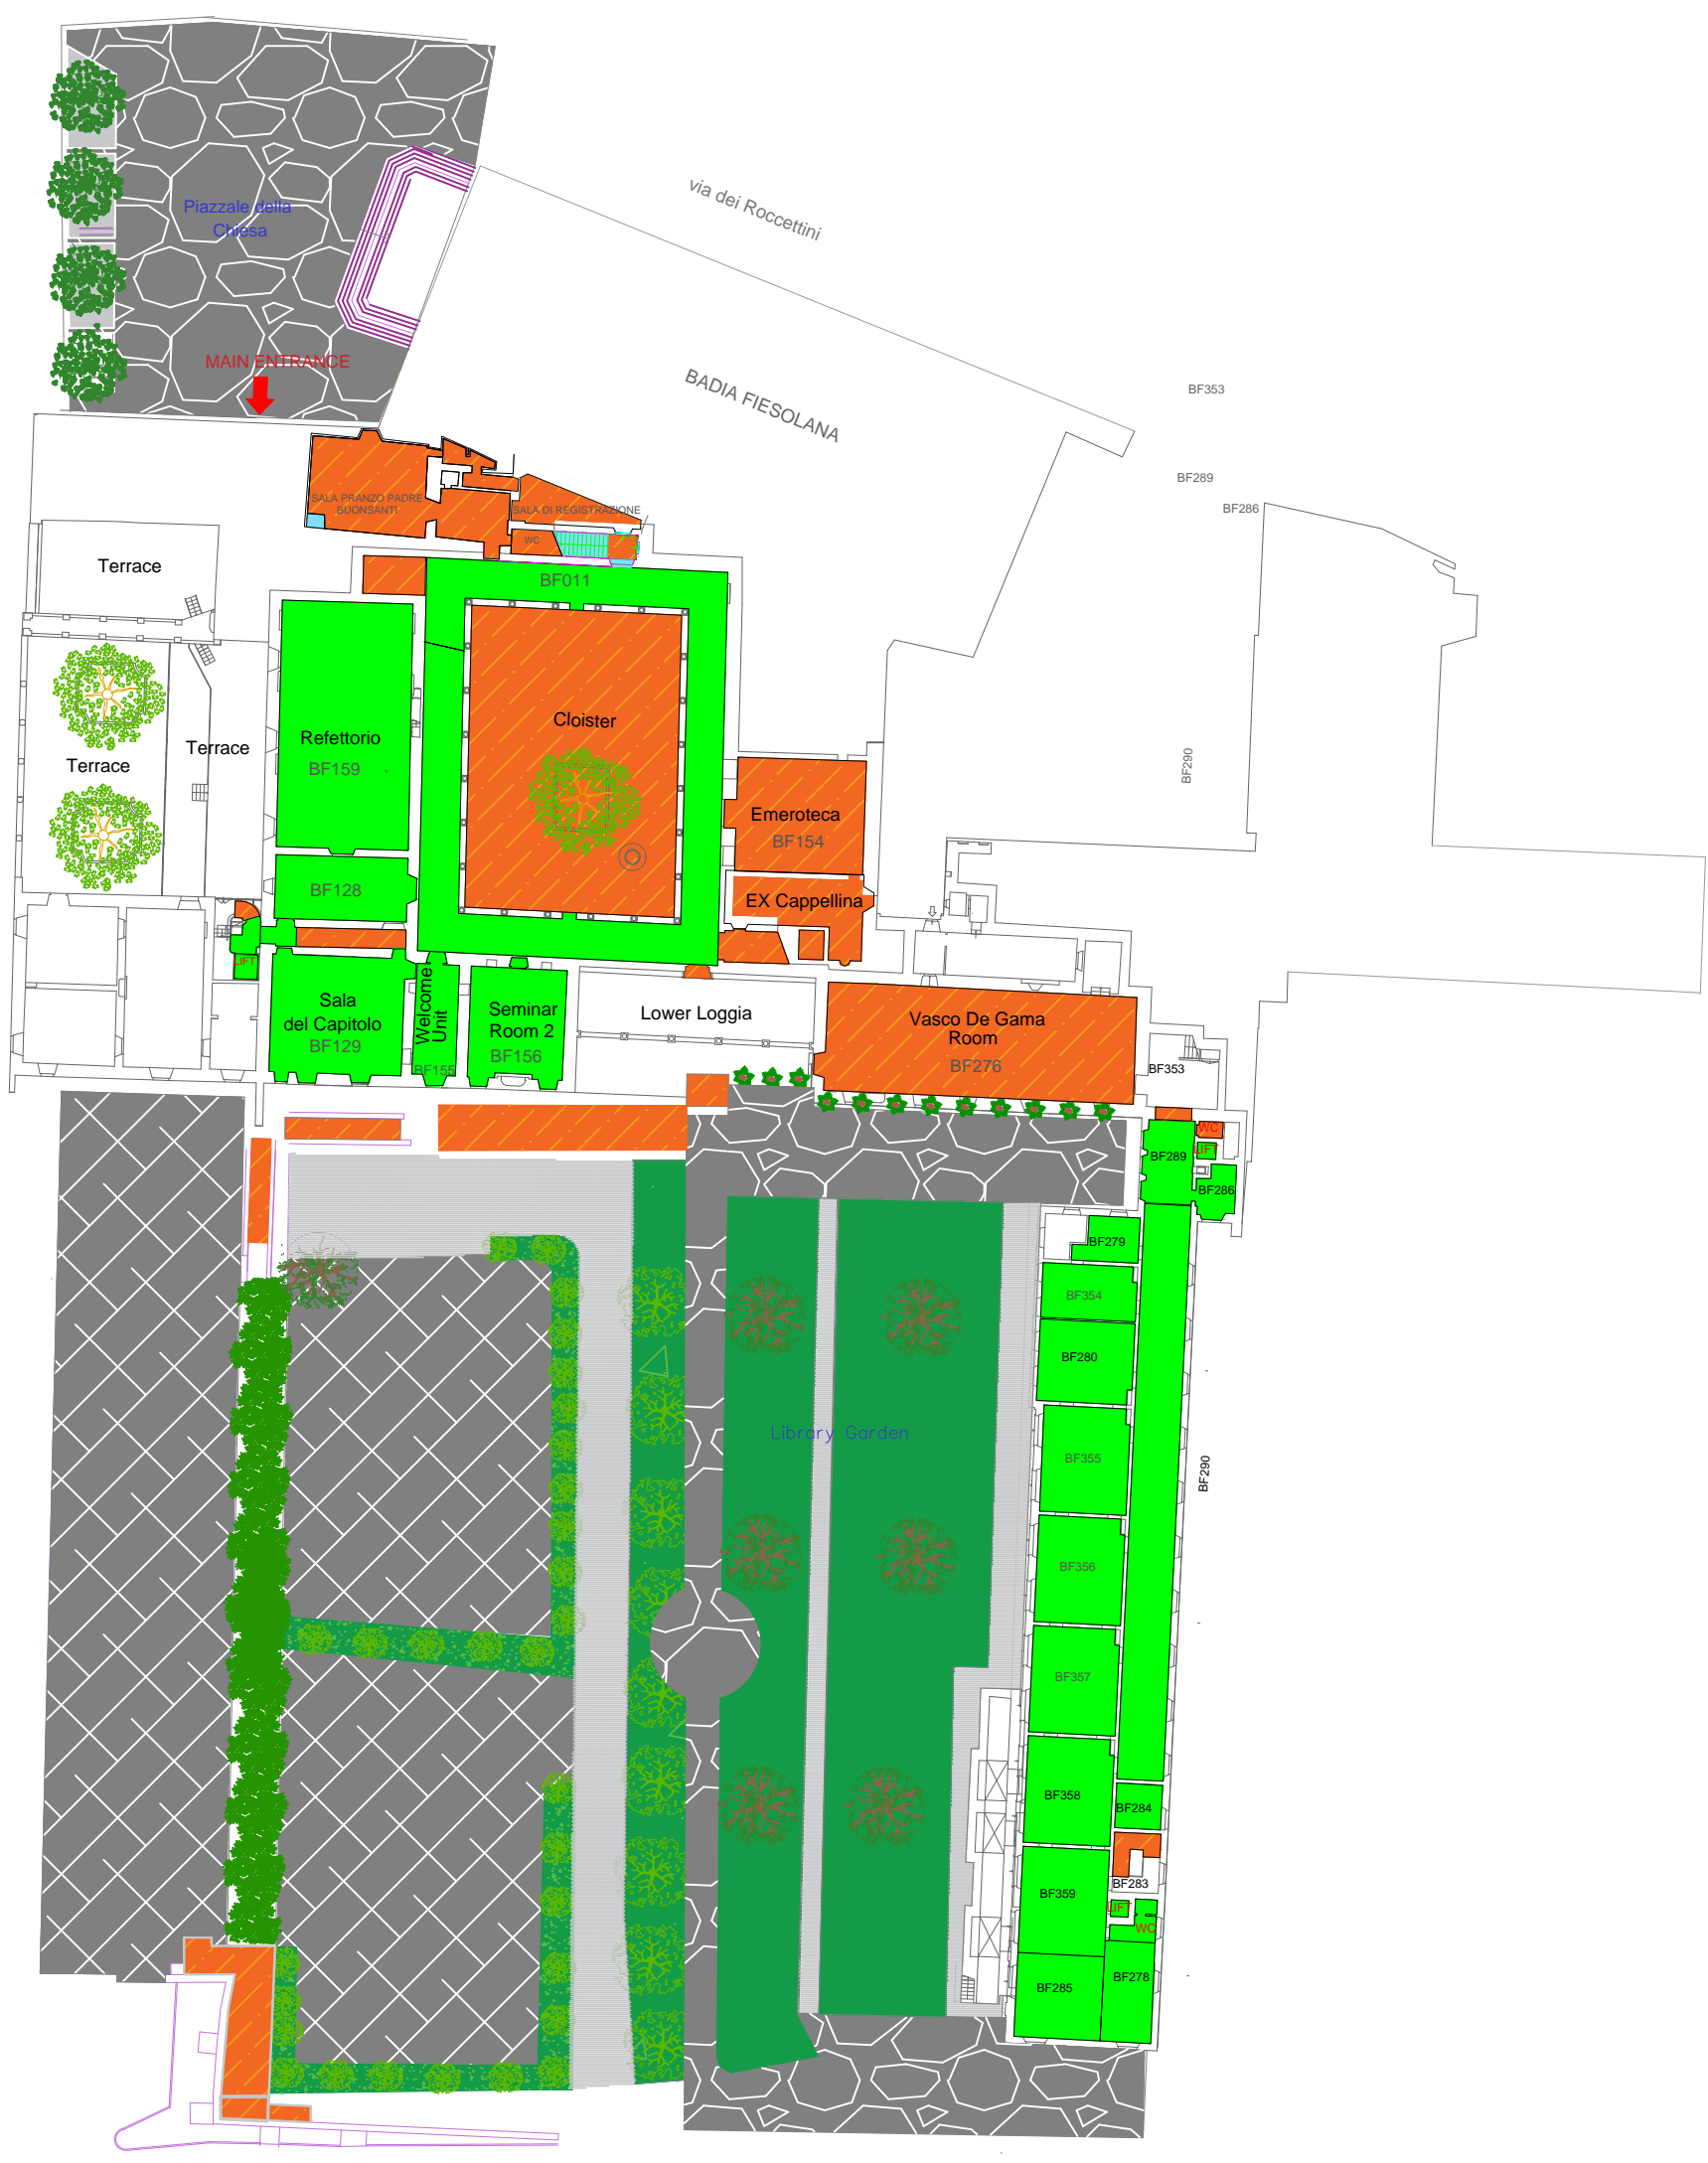

Bar Fiasco -
Sala della Colonna-
P2

LEGENDA

ACCESSIBILE

NON ACCESSIBILE

Badia Fiesolana

Level 02

Main Entrance - Reception -
Mail Boxes - Shop - Bar -
Canteen - Seminar Room 3 -
Seminar Room 4 - Sala Rossa -
BF Meeting Room

LEGENDA

ACCESSIBILE

NON ACCESSIBILE

Badia Fiesolana

Level 03

Cloister - Emeroteca -
Welcome Unit - Sala 2 -
Sala del Capitolo -
Ex Cappellina - Library Garden

LEGENDA

ACCESSIBILE

NON ACCESSIBILE

Badia Fiesolana

Level 04 Superiore

Teatro -

SPS -

Ex Padri

LEGENDA

ACCESSIBILE

NON ACCESSIBILE

Badia Fiesolana

Level 04

Archivium - Library
Mansarda - Presidency -
Secretary General -
Upper Cloister

LEGENDA

ACCESSIBILE

NON ACCESSIBILE

Badia Fiesolana