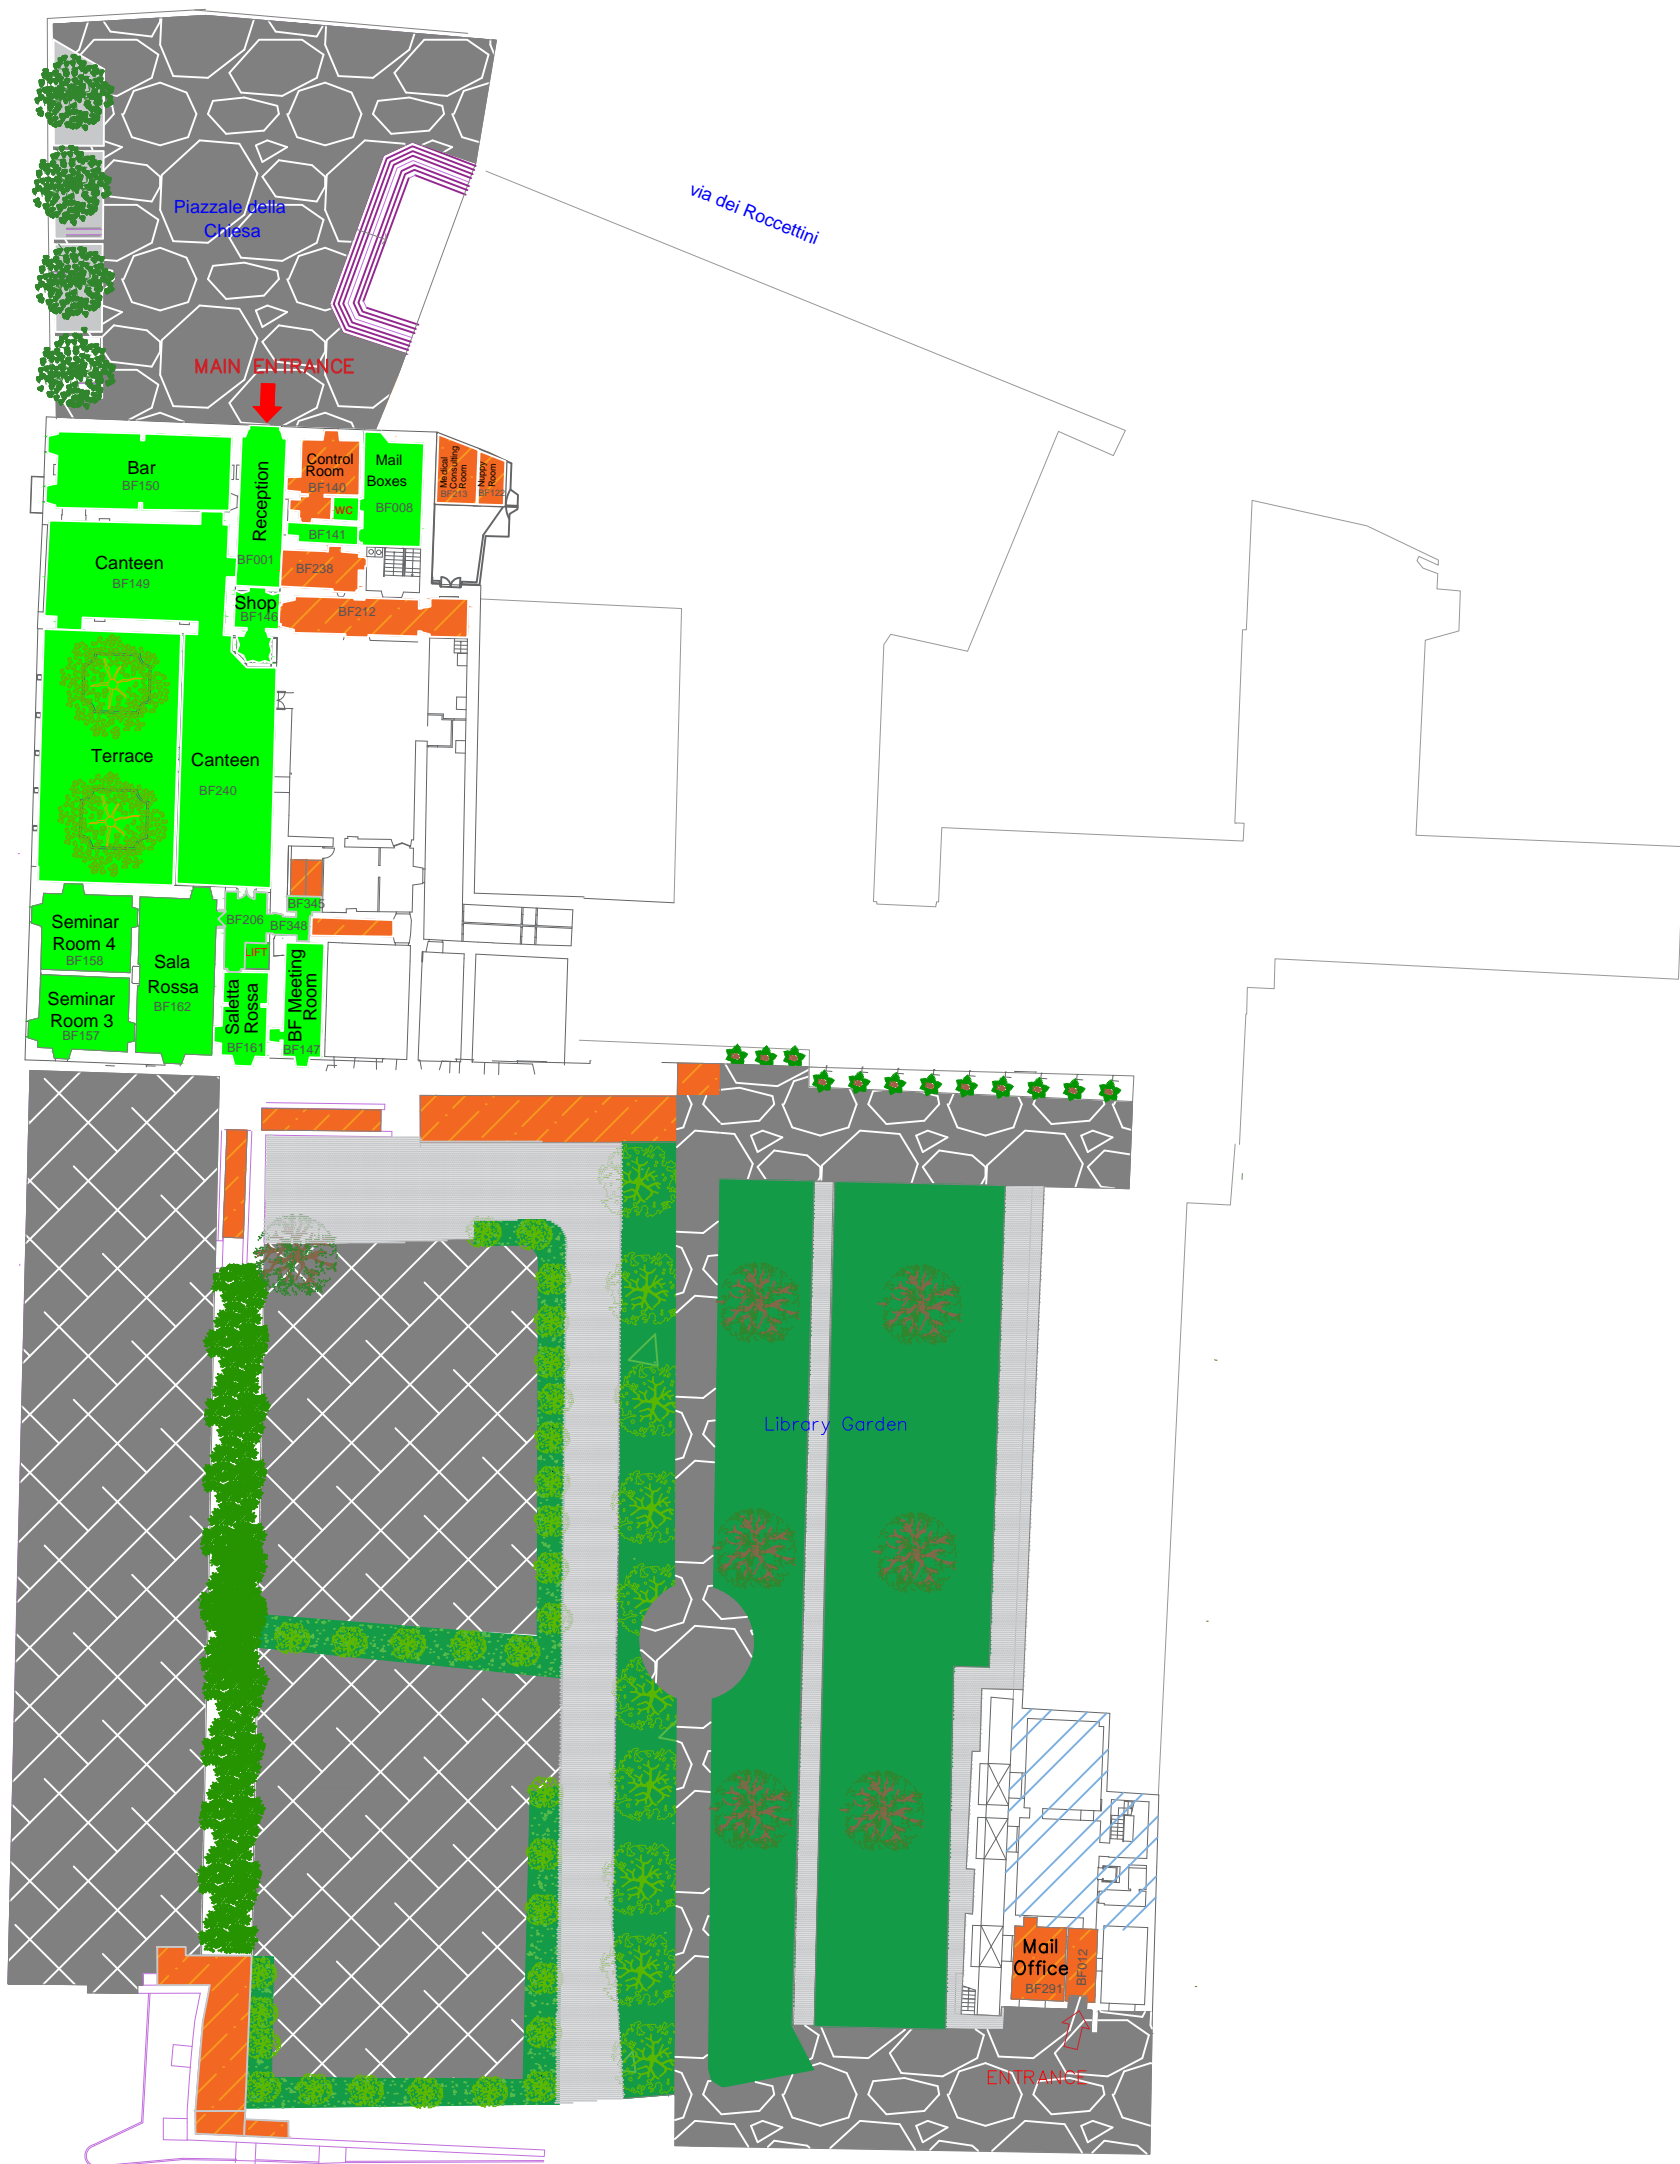

Badia Fiesolana

Level 01

Self Service

LEGENDA

ACCESSIBILE

NON ACCESSIBILE

Badia Fiesolana

Level - 1

Bar Fiasco -
Sala della Colonna-
P2

LEGENDA

ACCESSIBILE

NON ACCESSIBILE

Badia Fiesolana

Level 02

Main Entrance - Reception -
Mail Boxes - Shop - Bar -
Canteen - Seminar Room 3 -
Seminar Room 4 - Sala Rossa -
BF Meeting Room

LEGENDA

ACCESSIBILE

NON ACCESSIBILE

Badia Fiesolana

Level 03

Cloister - Emeroteca -
Welcome Unit - Sala 2 -
Sala del Capitolo -
Ex Cappellina - Library Garden

LEGENDA

ACCESSIBILE

NON ACCESSIBILE

Badia Fiesolana

Level 04 Superiore

Teatro -

SPS -

Ex Padri

LEGENDA

ACCESSIBILE