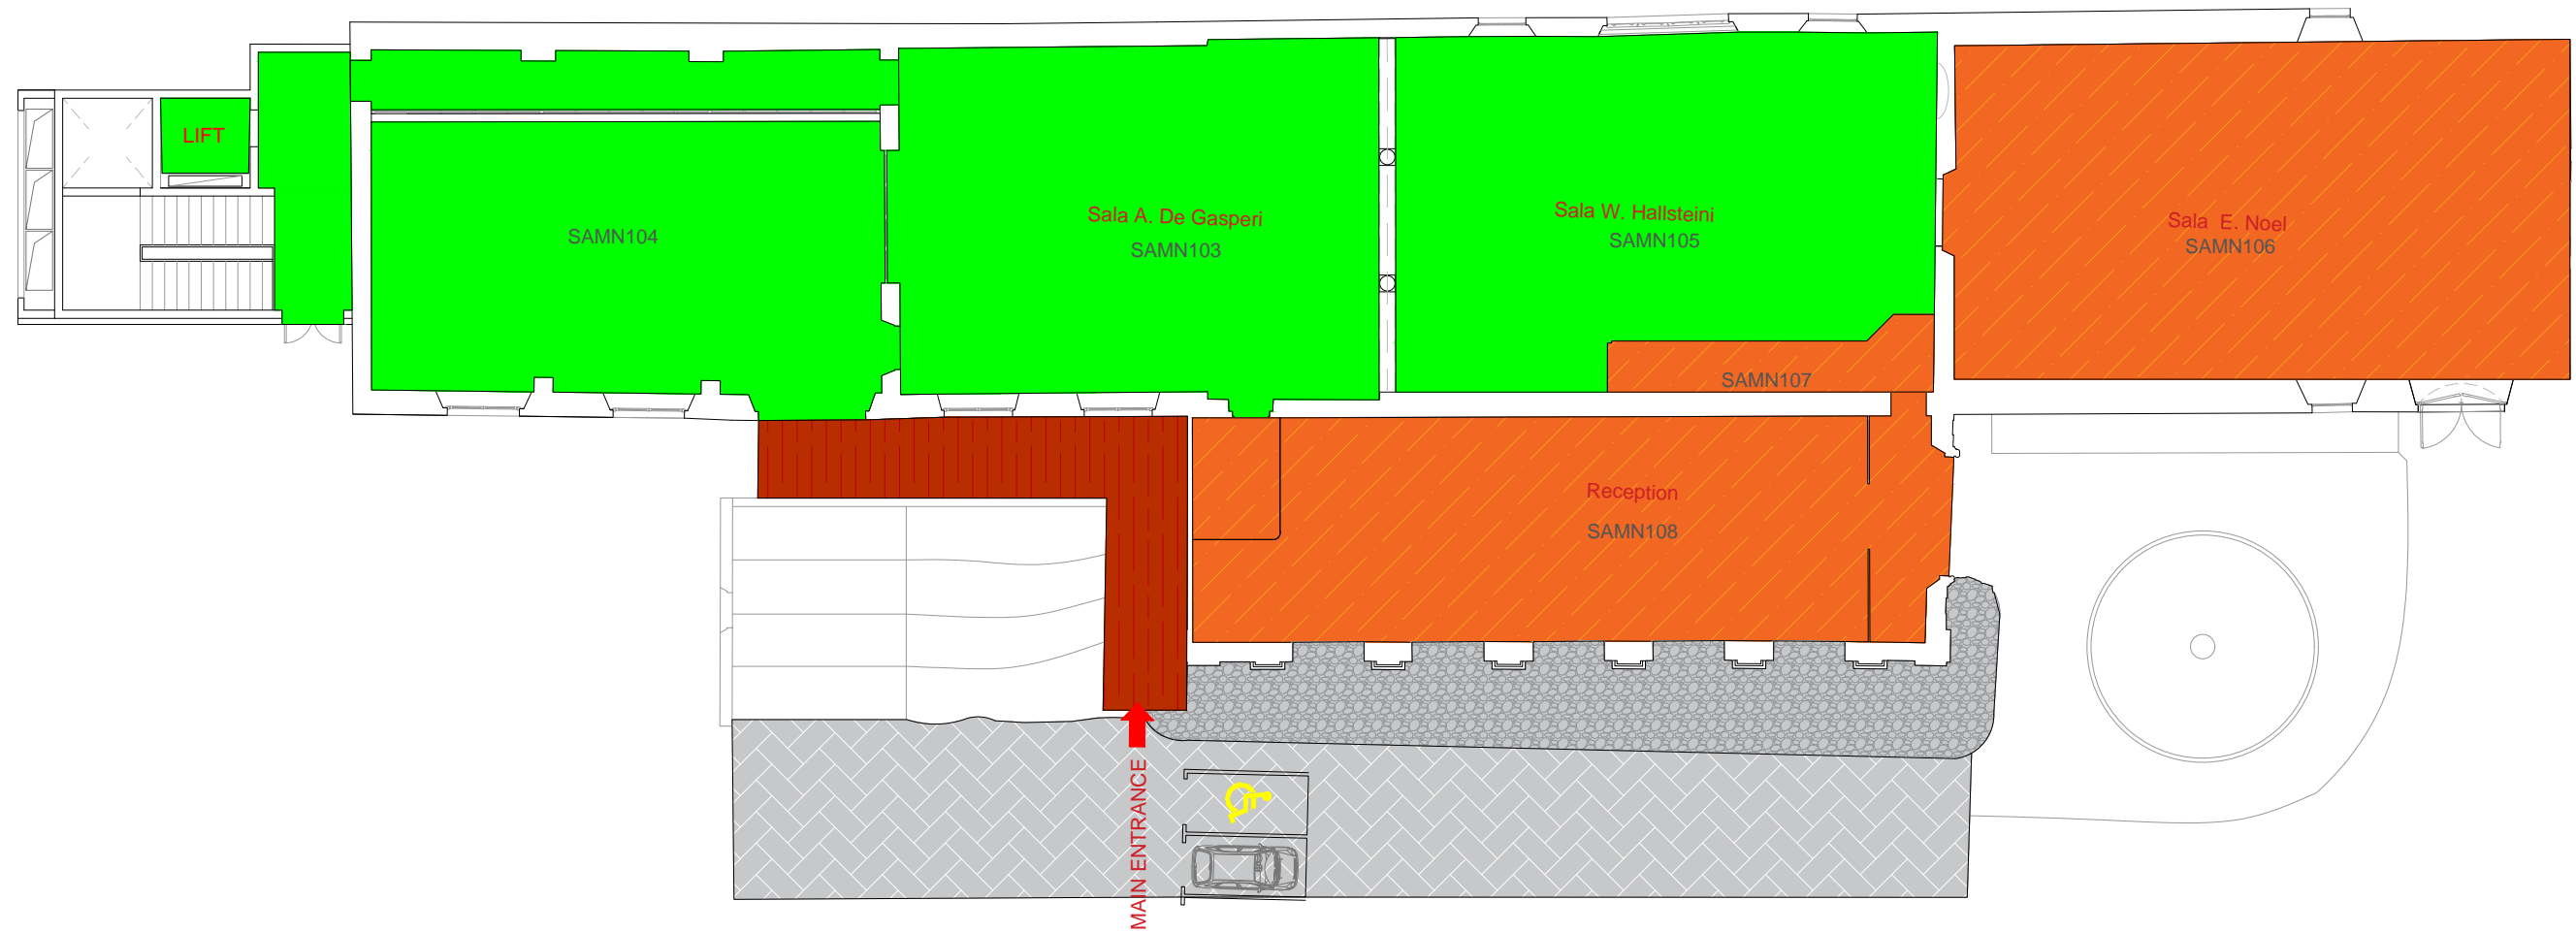

Level 02

Reception - Sala dei Levrieri

Sala del Consiglio - Sala della Vite -

Sala del Torrino - Sala del Camino -

Chiostro

LEGENDA

ACCESSIBILE

NON ACCESSIBILE

Villa Salviati

Castello

Level 4

Working space, Sala degli Anelli, Common Room

LEGENDA

ACCESSIBILE

NON ACCESSIBILE

LEGENDA

ACCESSIBILE

NON ACCESSIBILE

HAEU

Level 01

*Sala De Gasperi - Sala
Hallstein - Sala Noel*

LEGENDA

ACCESSIBILE

NON
ACCESSIBILE

Villa Salviati
Manica
Level 01

LEGENDA

ACCESSIBILE

NON ACCESSIBILE

Via Salviati