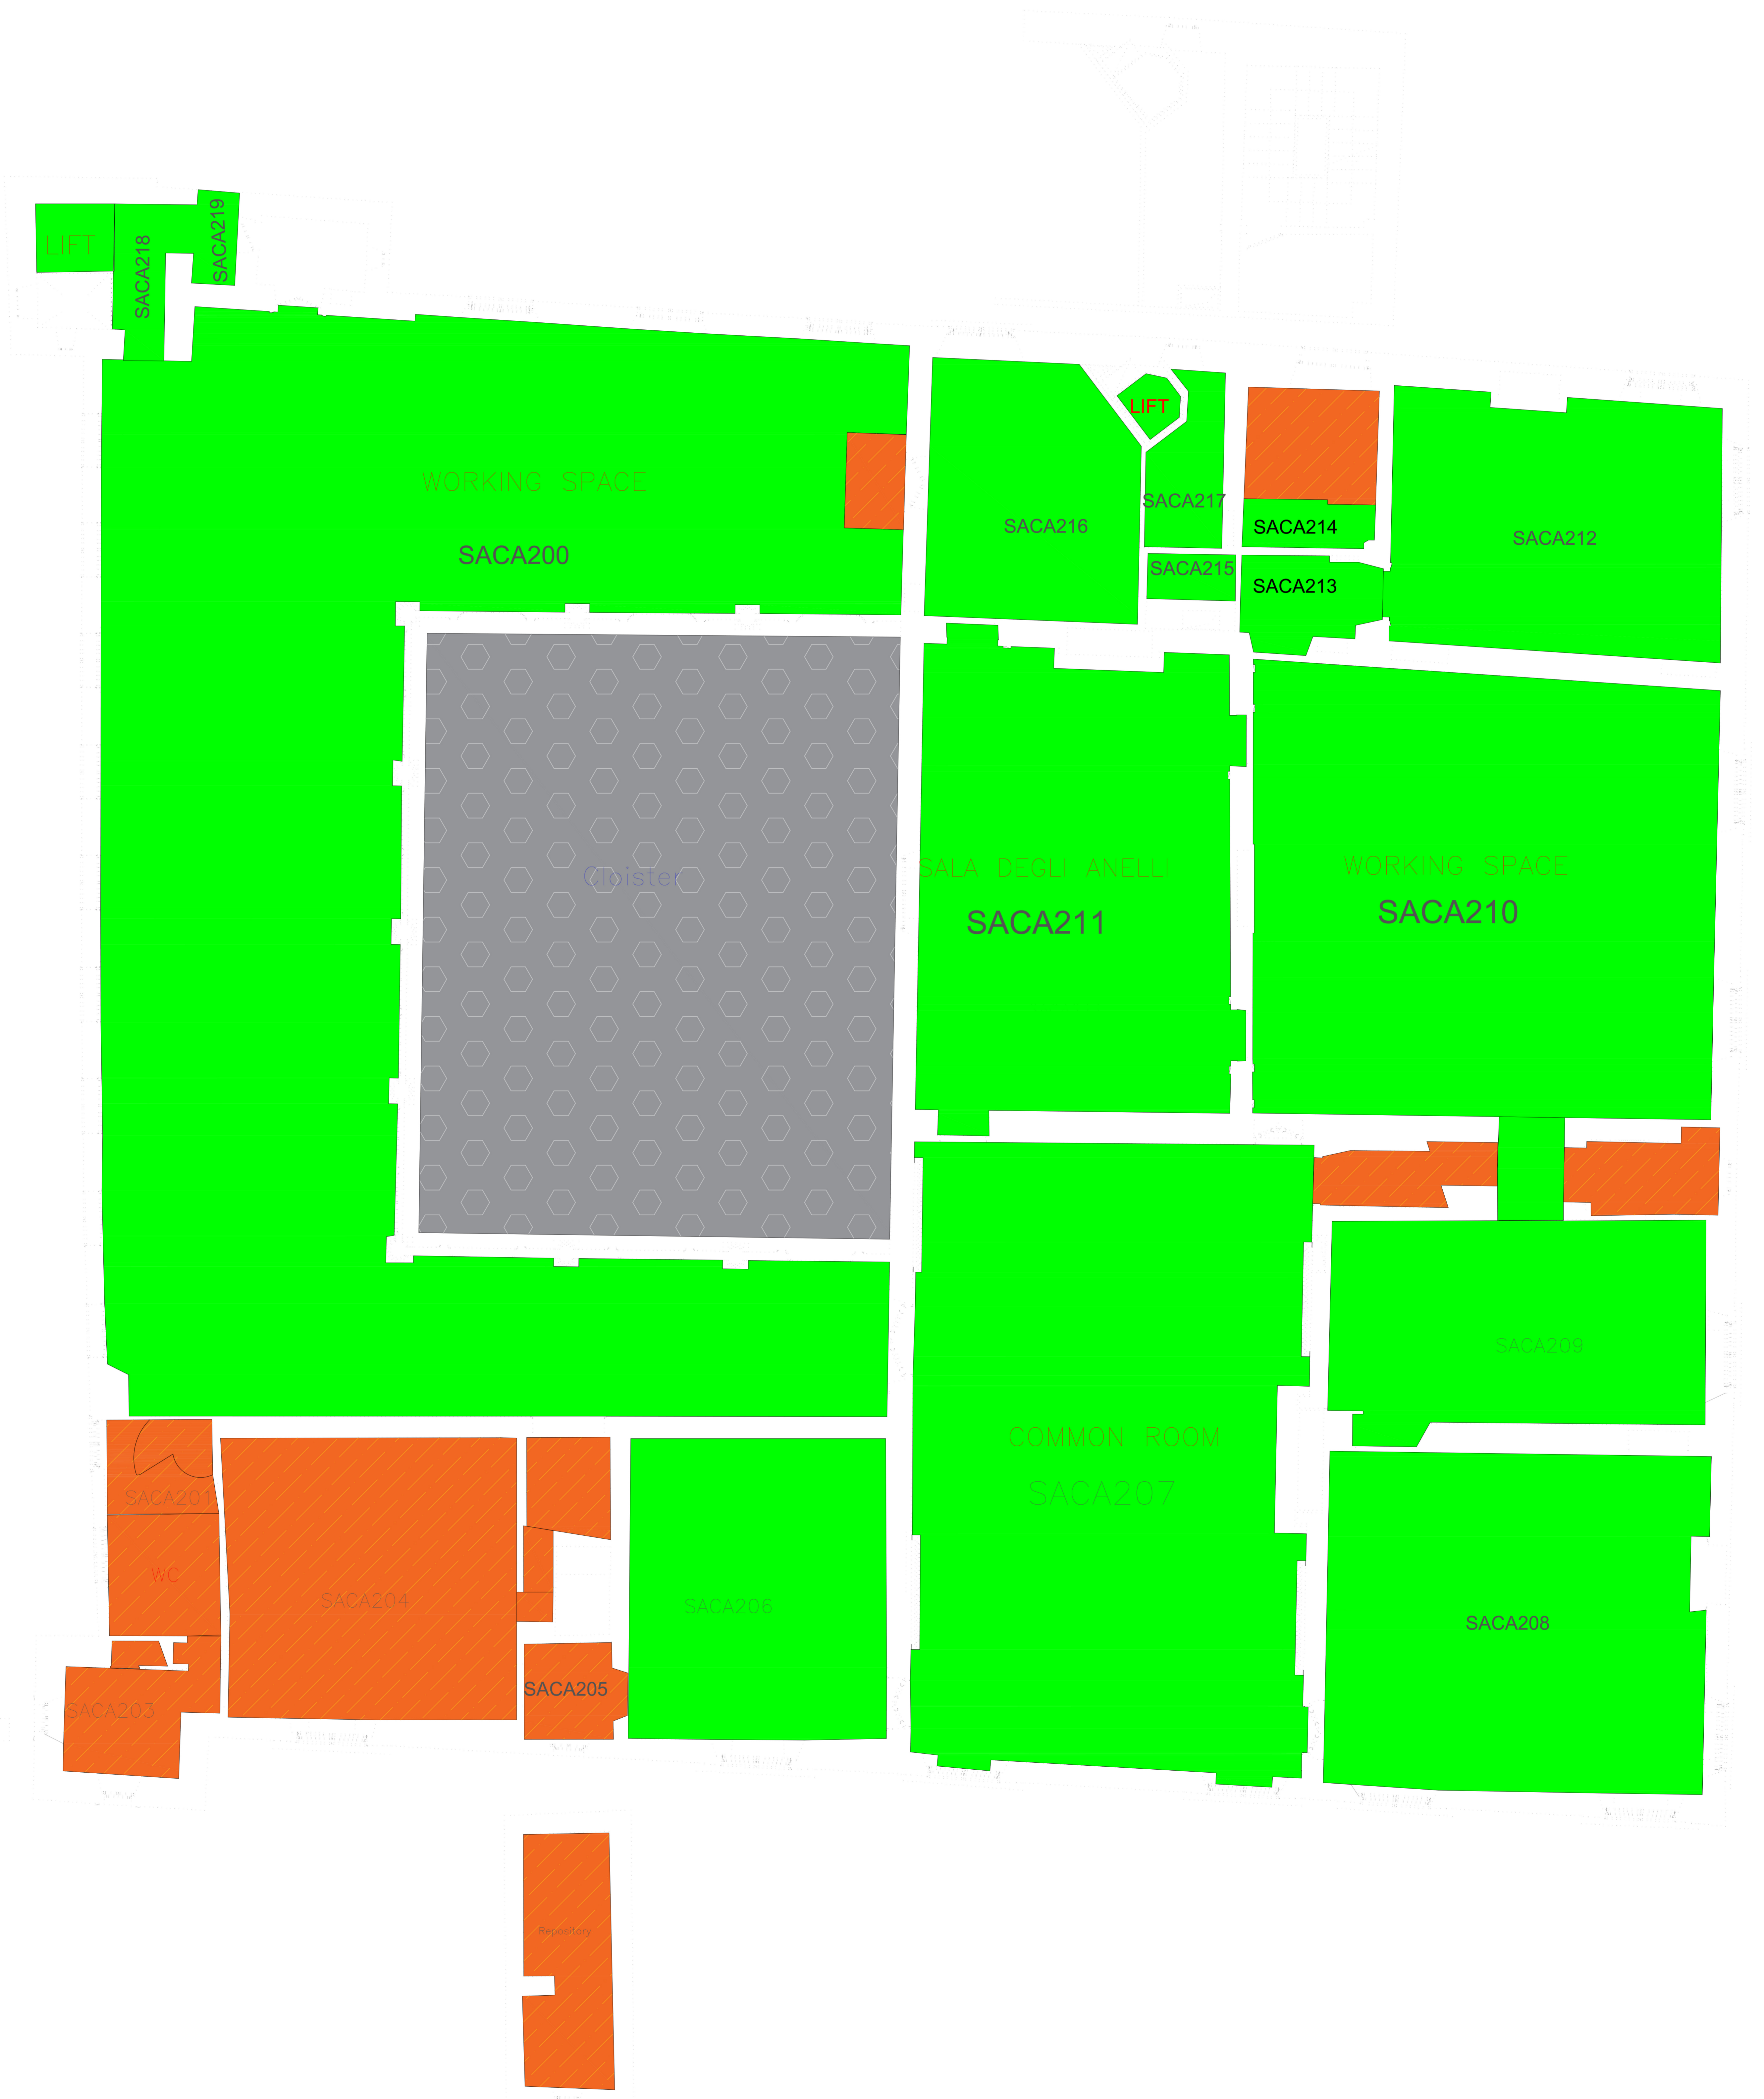

Level 02

Reception - Sala dei Levrieri

Sala del Consiglio - Sala della Vite -

Sala del Torrino - Sala del Camino -

Chiostro

LEGENDA

ACCESSIBILE

NON ACCESSIBILE

Villa Salviati

Castello

Level 4

Working space, Sala degli Anelli, Common Room

LEGENDA

ACCESSIBILE

NON ACCESSIBILE

LEGENDA

ACCESSIBILE

NON ACCESSIBILE

HAEU

Level 01

*Sala De Gasperi - Sala
Hallstein - Sala Noel*

LEGENDA

ACCESSIBILE

NON
ACCESSIBILE

Villa Salviati
Manica
Level 01

LEGENDA

ACCESSIBILE

NON ACCESSIBILE

Via Salviati