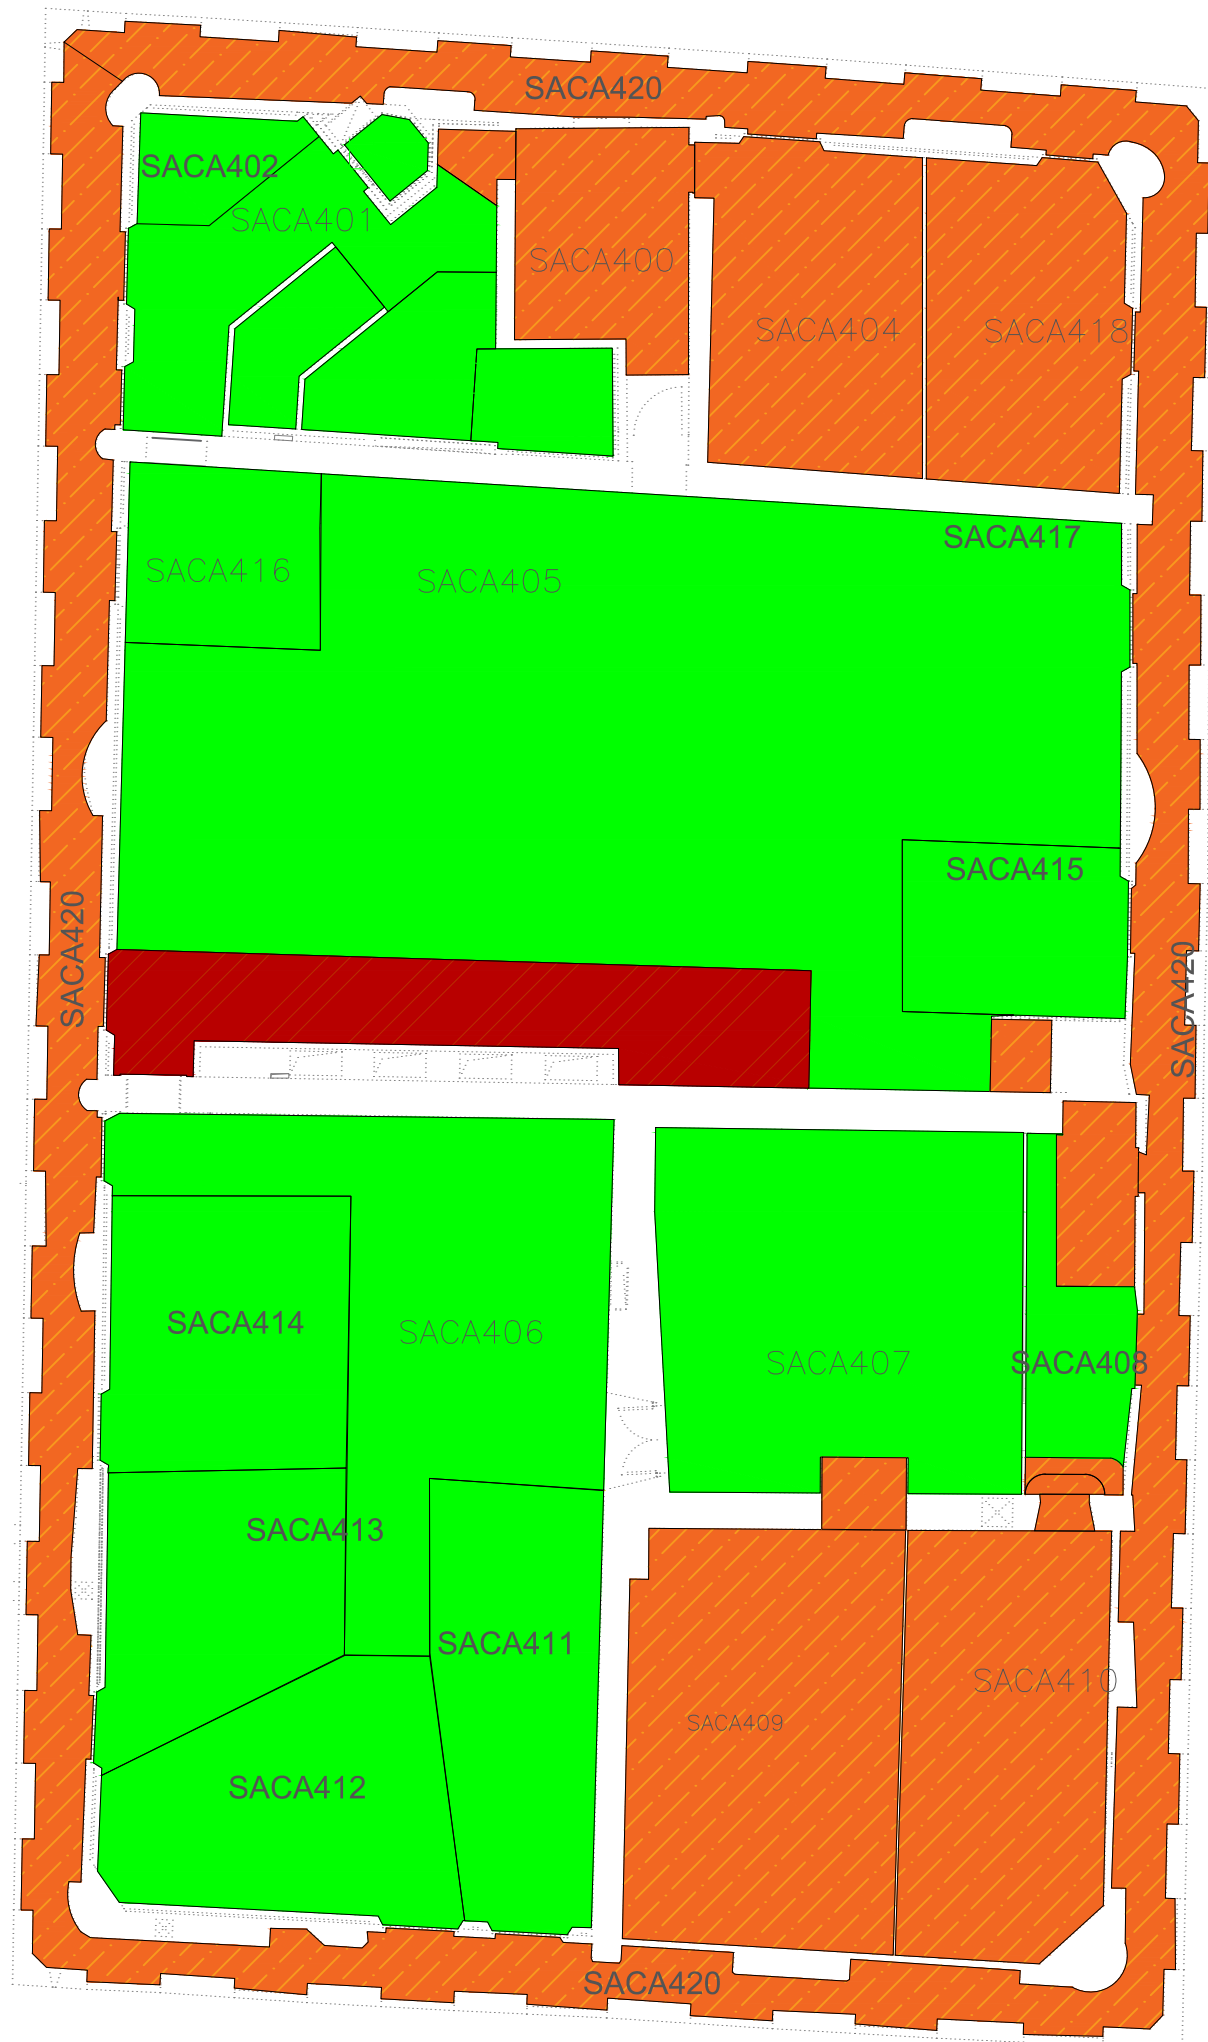

Level 02

Reception - Sala dei Levrieri

Sala del Consiglio - Sala della Vite -

Sala del Torrino - Sala del Camino -

Chiostro

LEGENDA

ACCESSIBILE

NON ACCESSIBILE

Villa Salviati

Castello

Level 4

Working space, Sala degli Anelli, Common Room

LEGENDA

ACCESSIBILE

NON ACCESSIBILE

LEGENDA

ACCESSIBILE

NON ACCESSIBILE

HAEU

Level 01

*Sala De Gasperi - Sala
Hallstein - Sala Noel*

LEGENDA

ACCESSIBILE

NON
ACCESSIBILE

Villa Salviati
Manica
Level 01

LEGENDA

ACCESSIBILE

NON ACCESSIBILE

Via Salviati