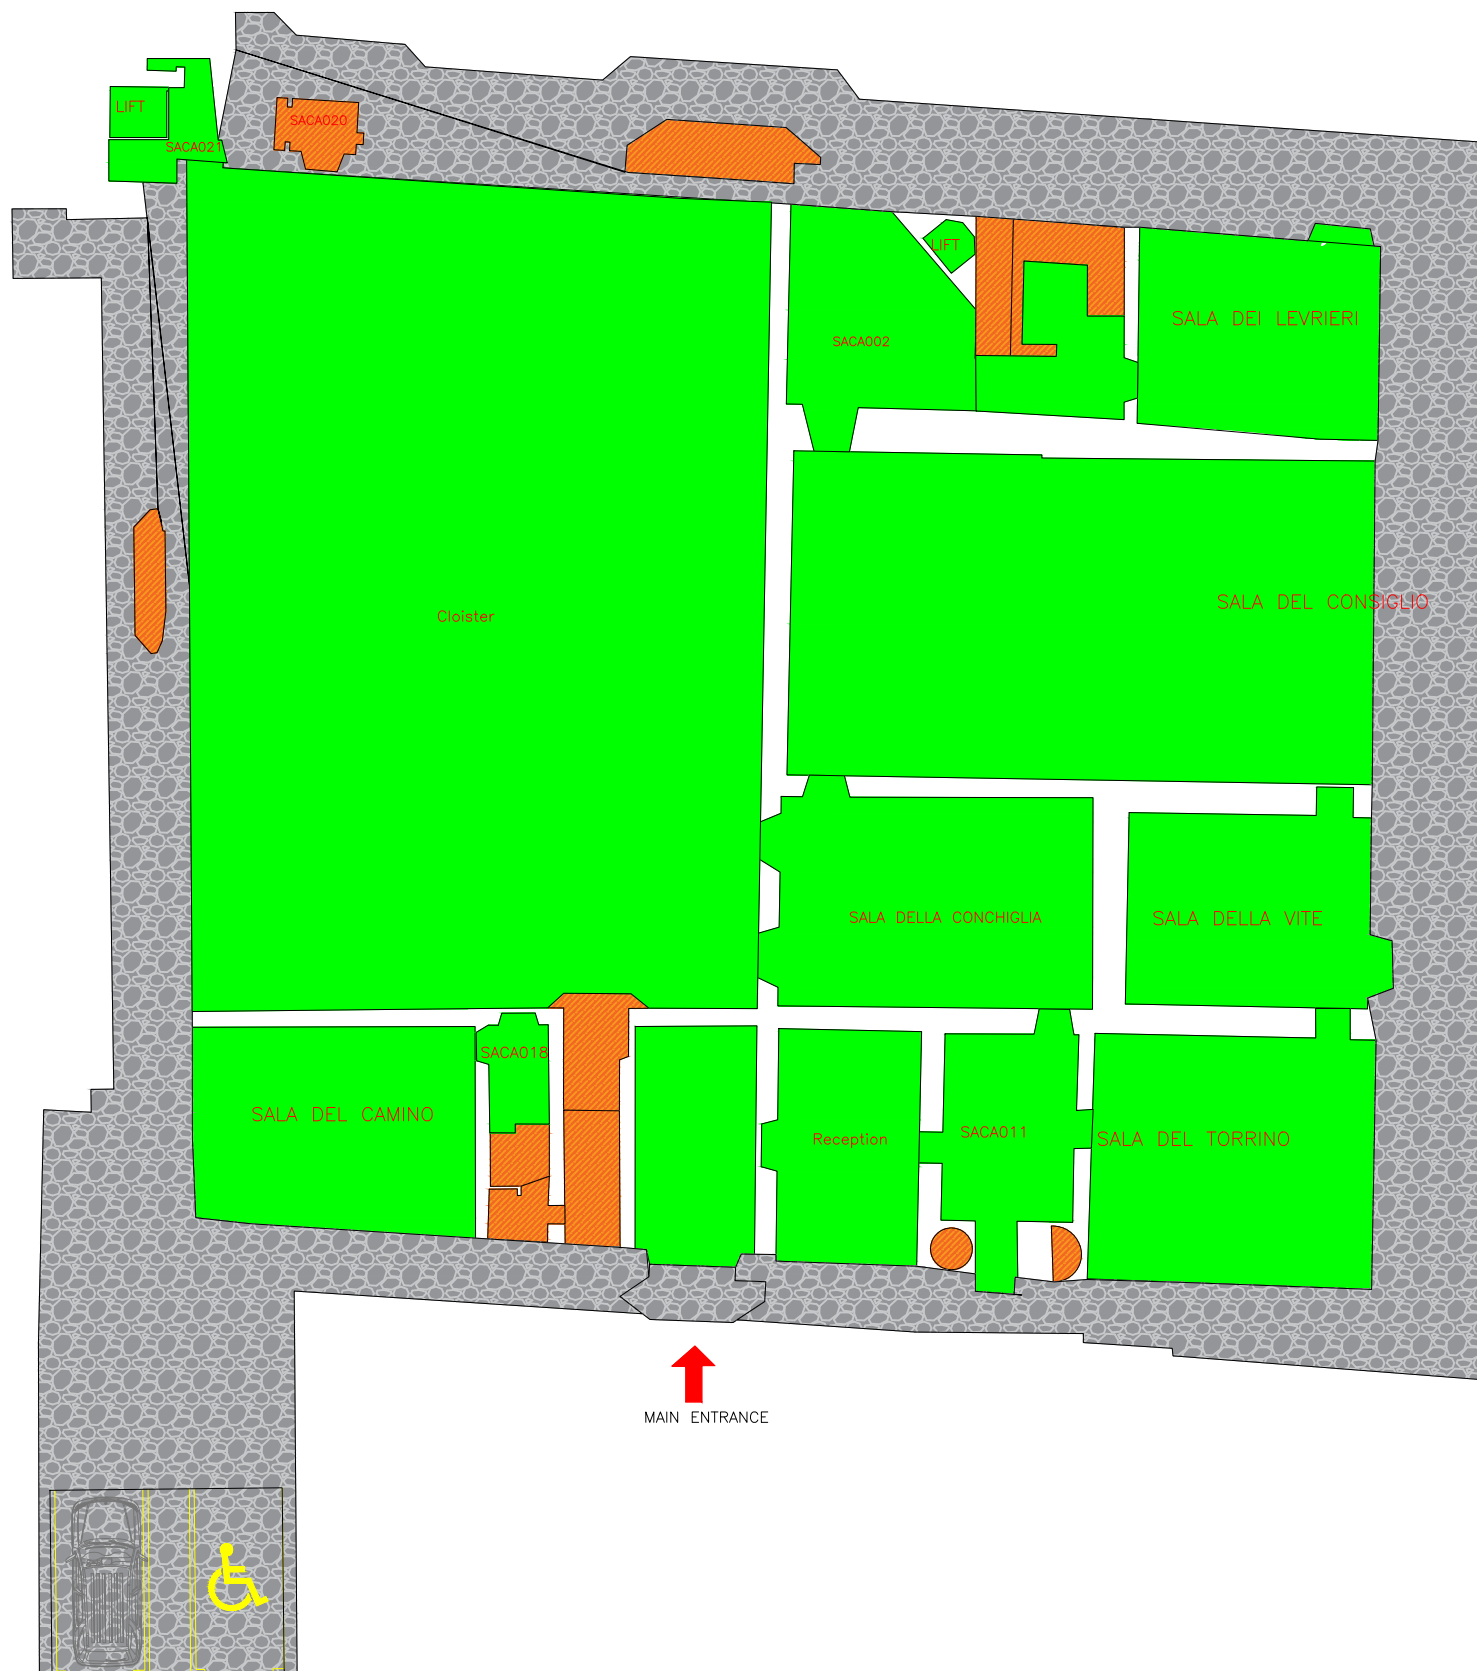

Level 02

Reception - Sala dei Levrieri

Sala del Consiglio - Sala della Vite -

Sala del Torrino - Sala del Camino -

Chiostro

LEGENDA

ACCESSIBILE

NON ACCESSIBILE

Villa Salviati

Castello

Level 4

Working space, Sala degli Anelli, Common Room

LEGENDA

ACCESSIBILE

NON ACCESSIBILE

LEGENDA

ACCESSIBILE

NON ACCESSIBILE

HAEU

Level 01

*Sala De Gasperi - Sala
Hallstein - Sala Noel*

LEGENDA

ACCESSIBILE

NON
ACCESSIBILE

Villa Salviati
Manica
Level 01

LEGENDA

ACCESSIBILE

NON ACCESSIBILE

Via Salviati