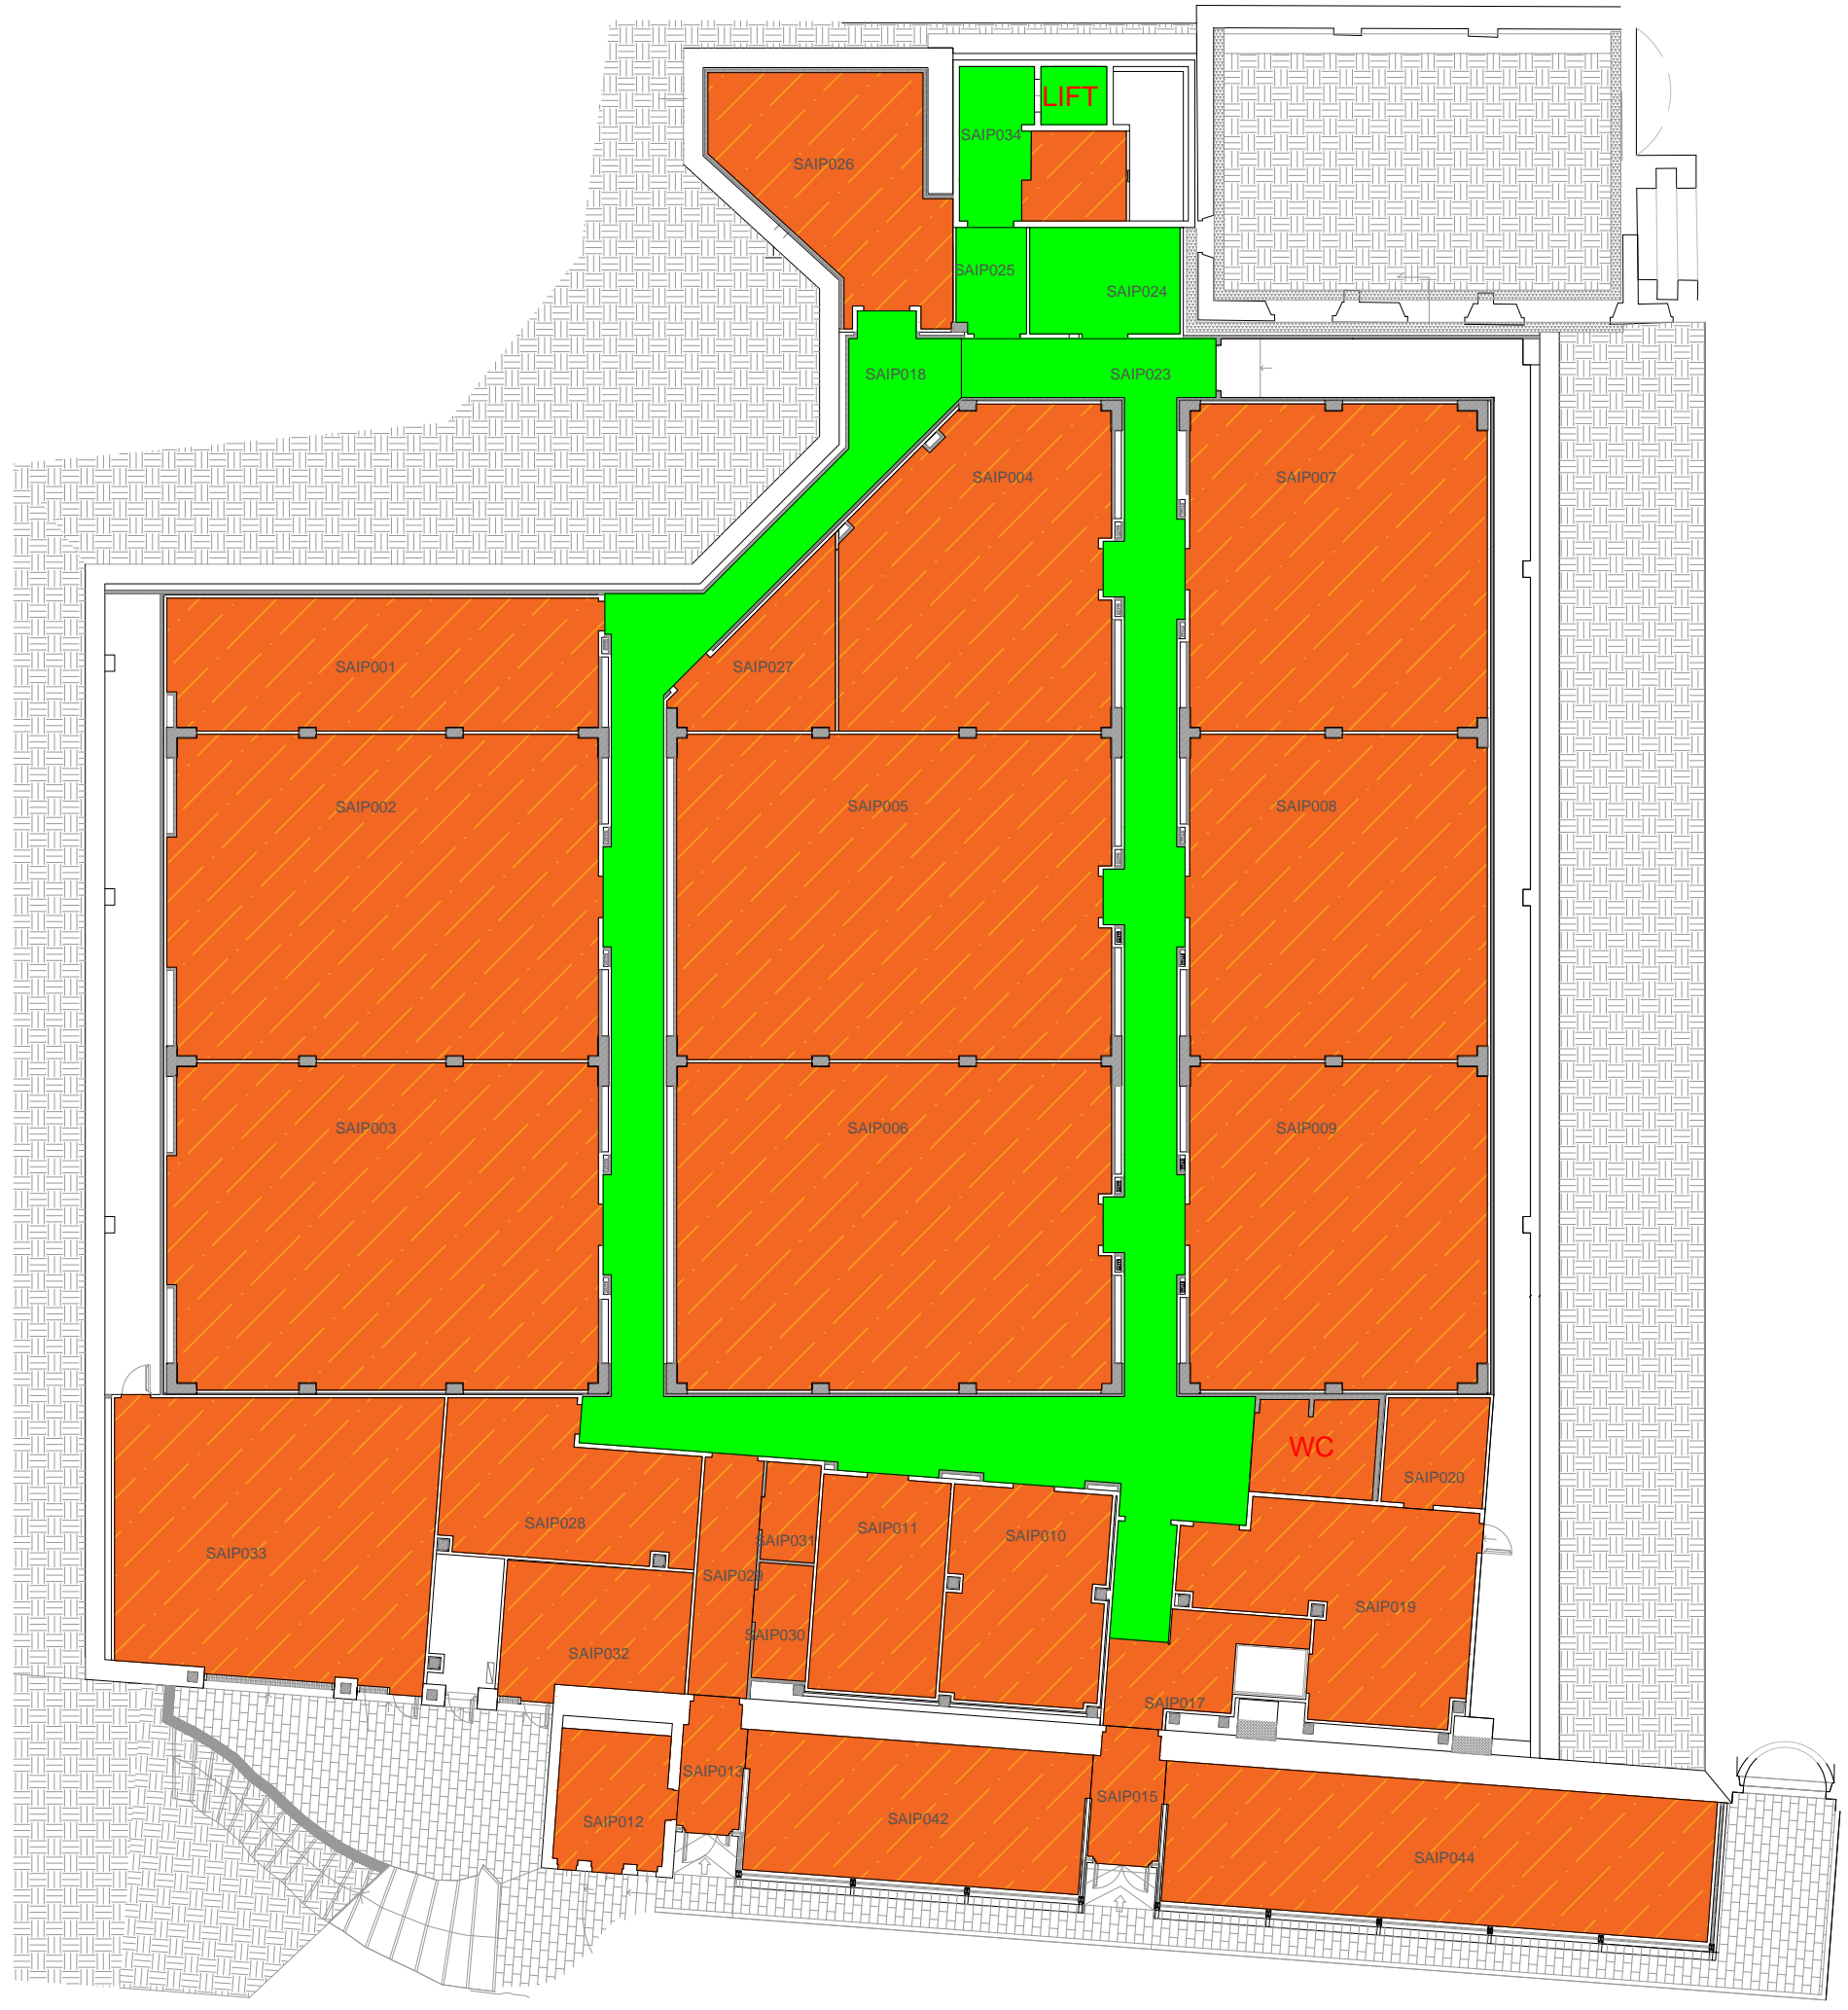

LEGENDA

ACCESSIBILE

NON
ACCESSIBILE